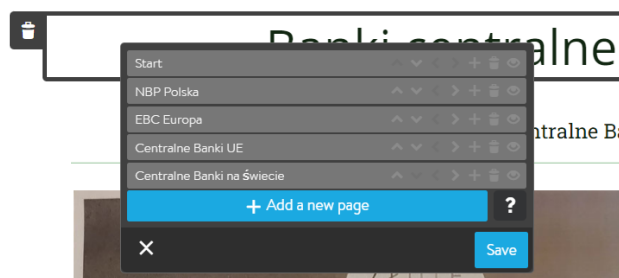

Instrukcja II – wypełnianie strony danymi

1. Menu

- Możesz dodawać i usuwać podstrony.
- Możesz tworzyć podstrony podstron (< >) ...
- Pamiętaj nacisnąć **Save**

2. Dodawanie elementów

- Możesz dodać nowe elementy naciskając Add Element.
- Zapoznaj się z kreatorem elementów.

- Każdy z elementów możesz sformatować – dopasować do stylu swojej strony.
- Po dodaniu i wypełnieniu elementu pamiętaj nacisnąć **Save**.
- Pamiętaj – **Delete** usuwa trwale elementy.
- Korzystaj z plecaka na górze strony