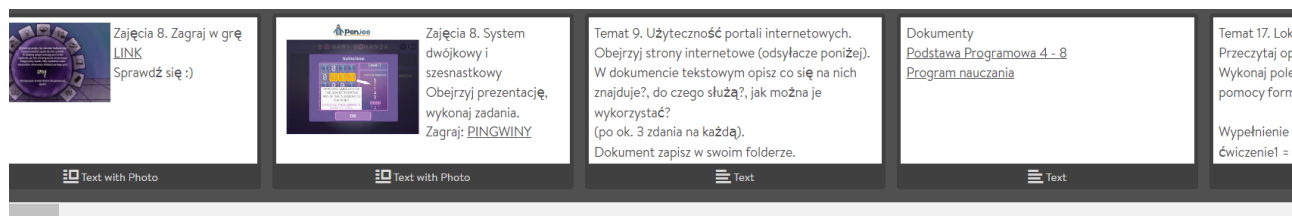

Instrukcja II – wypełnianie strony danymi

1. Menu

- Możesz dodawać i usuwać podstrony.
- Możesz tworzyć podstrony podstron (< >) ...
- Pamiętaj nacisnąć **Save**

2. Dodawanie elementów

- Możesz dodać nowe elementy naciskając Add Element.
- Zapoznaj się z kreatorem elementów.

- Każdy z elementów możesz sformatować – dopasować do stylu swojej strony.
- Po dodaniu i wypełnieniu elementu pamiętaj nacisnąć **Save**.
- Pamiętaj – **Delete** usuwa trwale elementy.
- Korzystaj z plecaka na górze strony